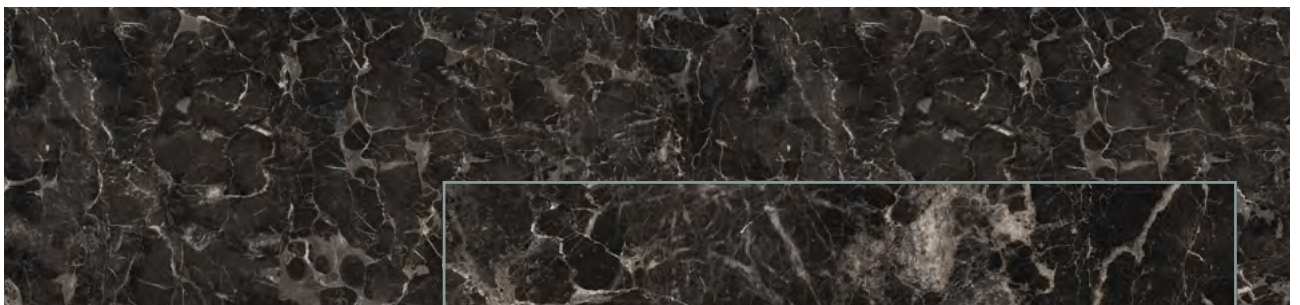

K551 SU Calacatta Olympus

K023 SU Venato

K367 PH Cream Navona

K368 PH Grey Atlantic Marble

Request a free sample www.finesseworktops.co.uk

K538 PN Dovetail Arosa

K595 SU Pietra Belvedere

K539 PN Fossil Arosa